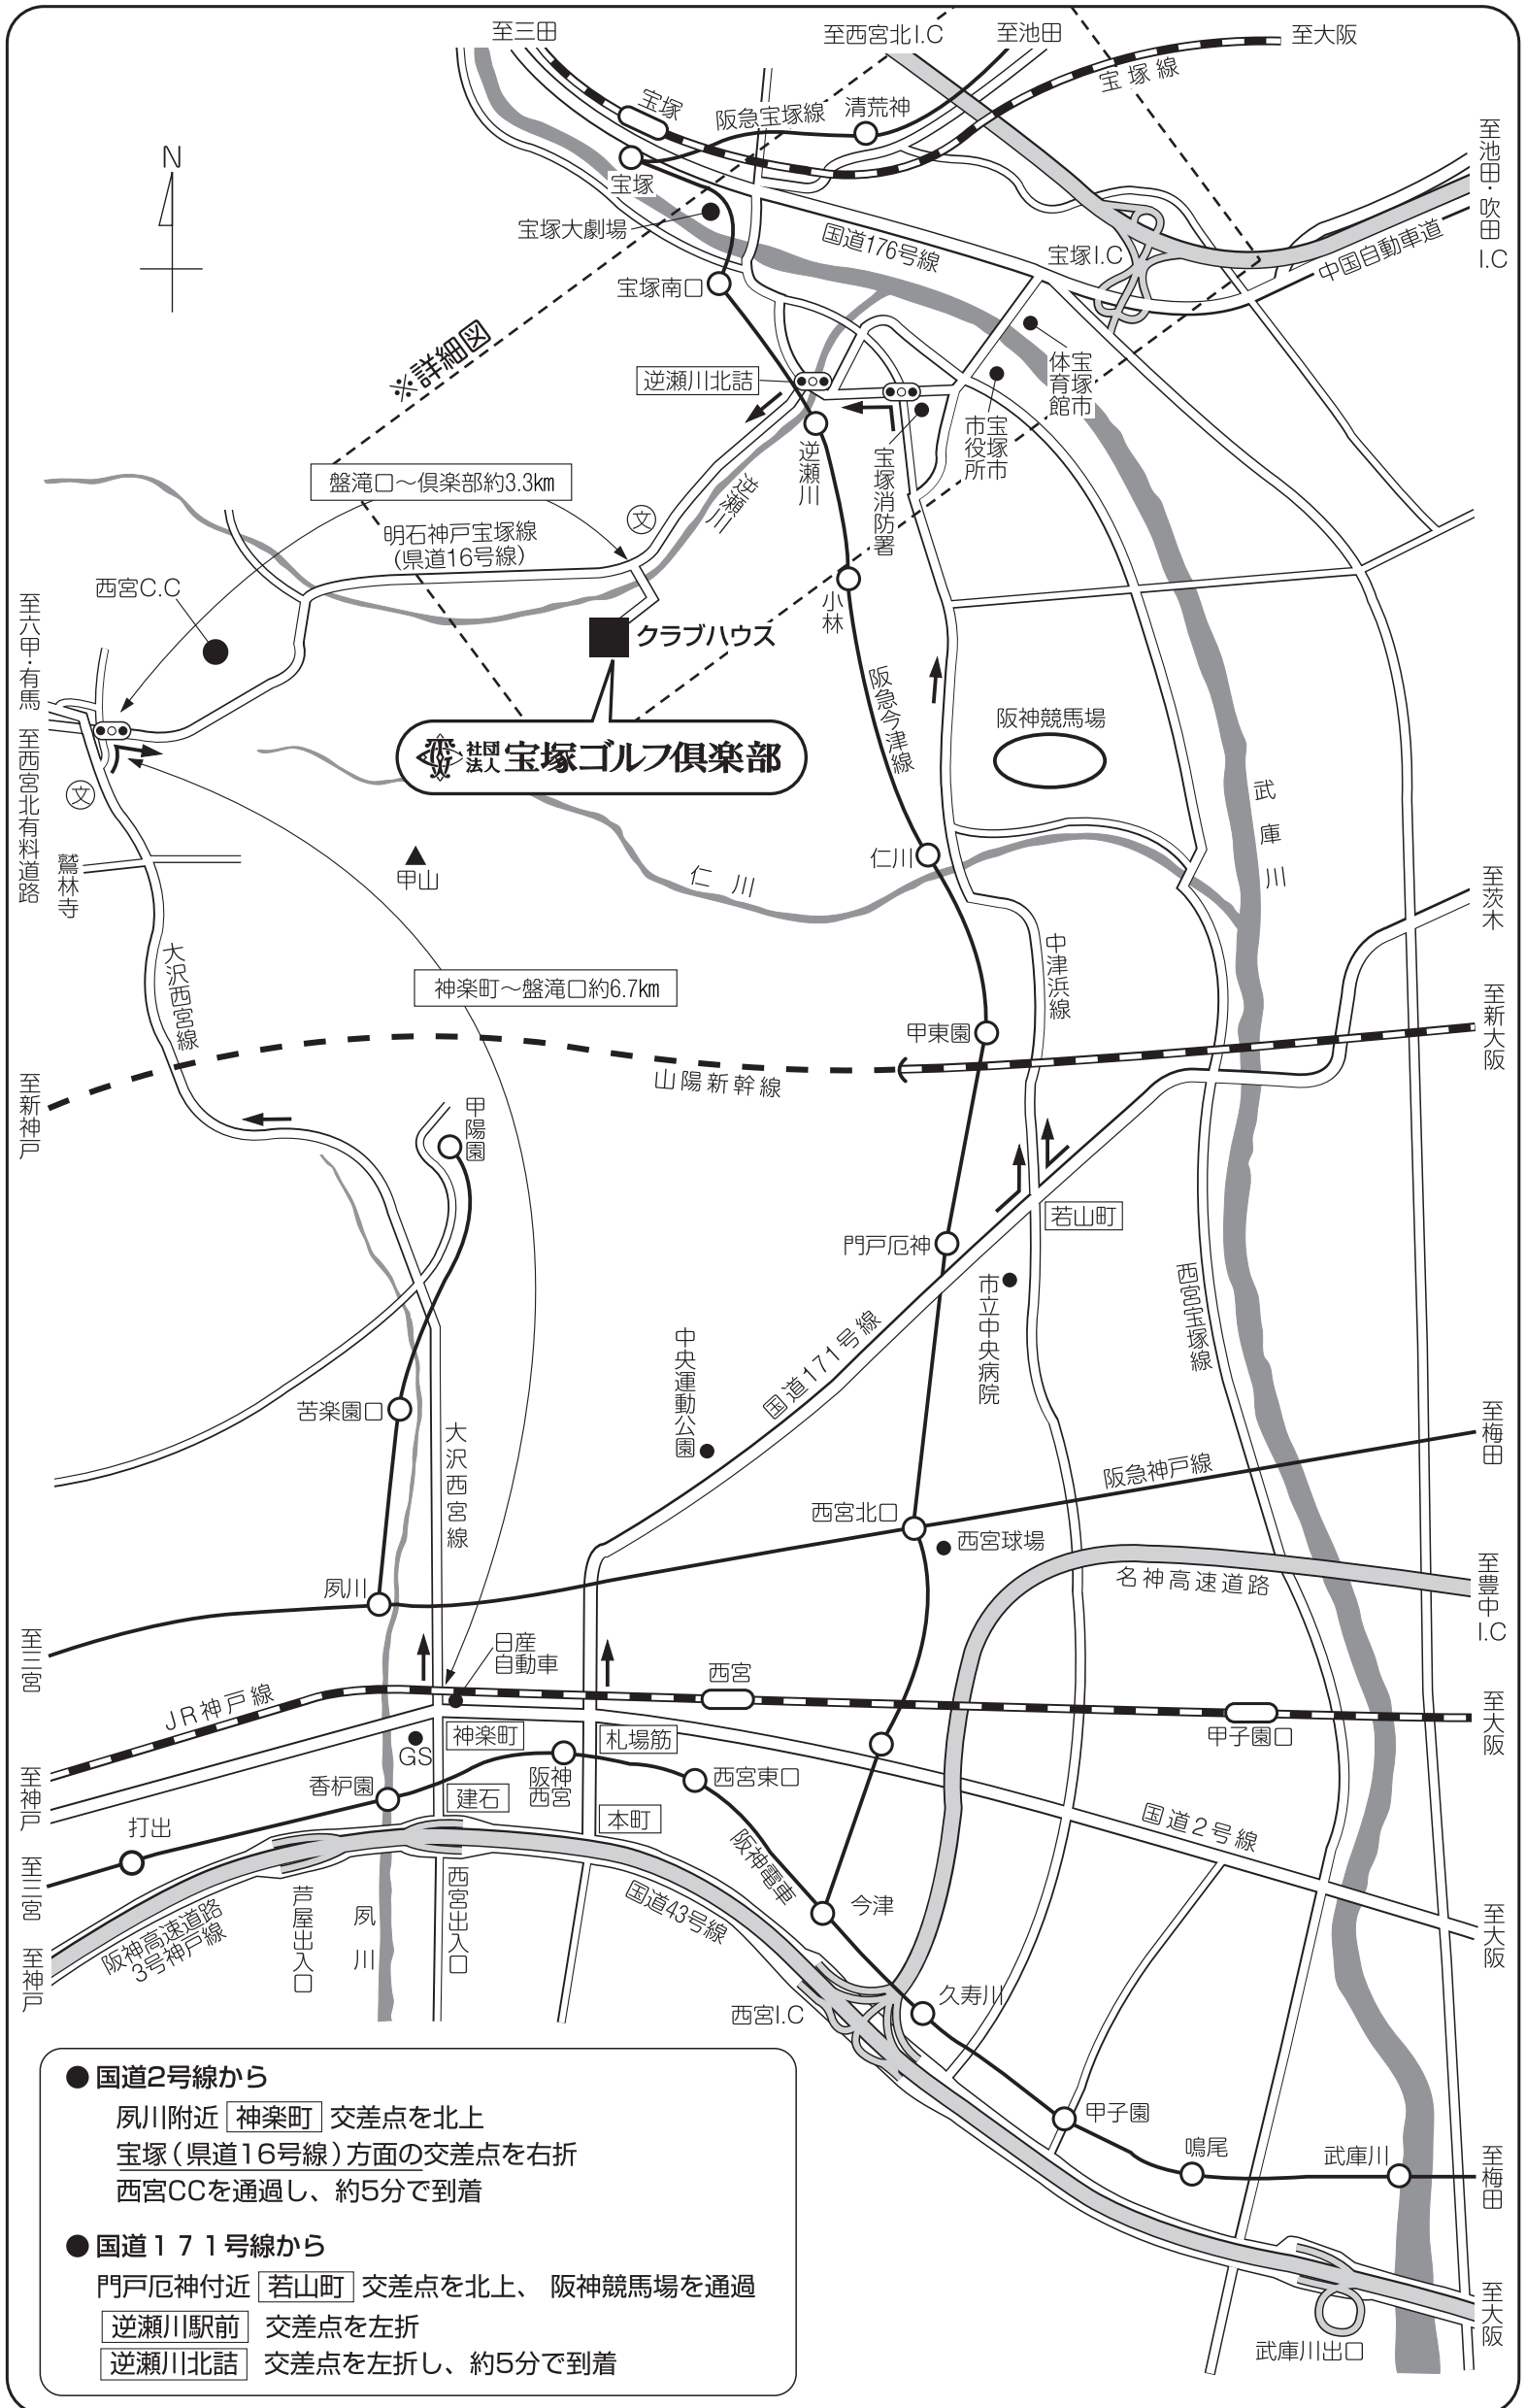

神戸・大阪方面からのご案内（広域図Ⅰ）

● 国道2号線から

夙川附近 神楽町 交差点を北上
 宝塚（県道16号線）方面の交差点を右折
 西宮CCを通過し、約5分で到着

● 国道171号線から

門戸厄神付近 若山町 交差点を北上、阪神競馬場を通過
 逆瀬川駅前 交差点を左折
 逆瀬川北詰 交差点を左折し、約5分で到着